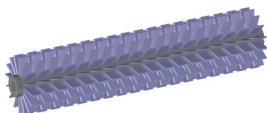

OFFRE valable du 5 au 30 septembre 2017

Pupitre mural - Inox 304

Dimension du coffre : 500x500
Réf. SC00979

117€ HT

Roule-bac 4 coins ouverts

Inox 304

Dimensions int: 620x415
Roue nylon Ø100, 2 fixes + 2 pivotantes chape inox
Réf. SC01332

Capacité adaptable à vos besoins

Petite capacité

Grande capacité

SCM propose des sèche-bottes et chaussures à circulation d'eau chaude ainsi qu'à câbles chauffants (Système breveté). Nous utilisons aussi ces procédés pour le séchage de vos vêtements de travail (Pour les laveurs notamment). Nous pouvons adapter les capacités de ces matériels en fonction de vos besoins.