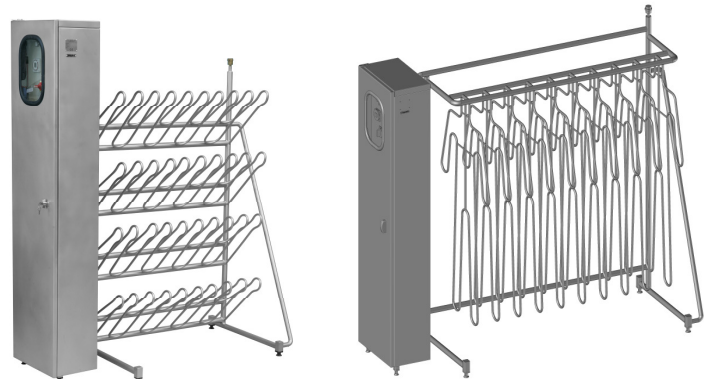

OFFRE valable du 5 au 30 septembre 2017

Pupitre mural - Inox 304

Dimension du coffre : 500x500
Réf. SC00979

117€ HT

Roule-bac 4 coins ouverts

Inox 304

Dimensions int: 620x415
Roue nylon Ø100, 2 fixes + 2 pivotantes chape inox
Réf. SC01332

55 € HT

Support tuyau

Profondeur utile : 130mm
Réf. SC00374

20 € HT

Fabrication en acier inox 304

Condition de vente : FRANCO à partir de 1500€ (Uniquement pour France métropolitaine)

Sèche-bottes et sèche-vêtements collectifs – Inox 304

Capacité adaptable à vos besoins

Petite capacité

Grande capacité

SCM propose des sèche-bottes et chaussures à circulation d'eau chaude ainsi qu'à câbles chauffants (Système breveté). Nous utilisons aussi ces procédés pour le séchage de vos vêtements de travail (Pour les laveurs notamment). Nous pouvons adapter les capacités de ces matériels en fonction de vos besoins.