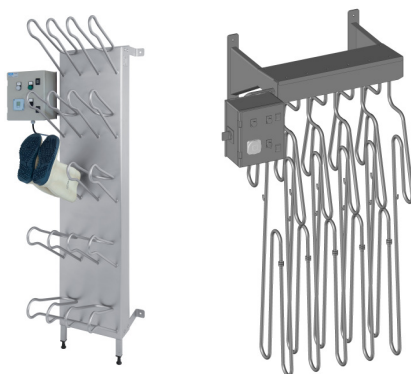

OFFRE valable du 5 au 30 septembre 2017

Pupitre mural - Inox 304

Dimension du coffre : 500x500
Réf. SC00979

117€ HT

Roule-bac 4 coins ouverts

Inox 304

Dimensions int: 620x415
Roue nylon Ø100, 2 fixes + 2 pivotantes chape inox
Réf. SC01332

55 € HT

Support tuyau

Profondeur utile : 130mm
Réf. SC00374

20 € HT

Fabrication en acier inox 304

Condition de vente : FRANCO à partir de 1500€ (Uniquement pour France métropolitaine)

Sèche-bottes et sèche-vêtements collectifs – Inox 304

Capacité adaptable à vos besoins

Petite capacité

Grande capacité

SCM propose des sèche-bottes et chaussures à circulation d'eau chaude ainsi qu'à câbles chauffants (Système breveté). Nous utilisons aussi ces procédés pour le séchage de vos vêtements de travail (Pour les laveurs notamment). Nous pouvons adapter les capacités de ces matériels en fonction de vos besoins.